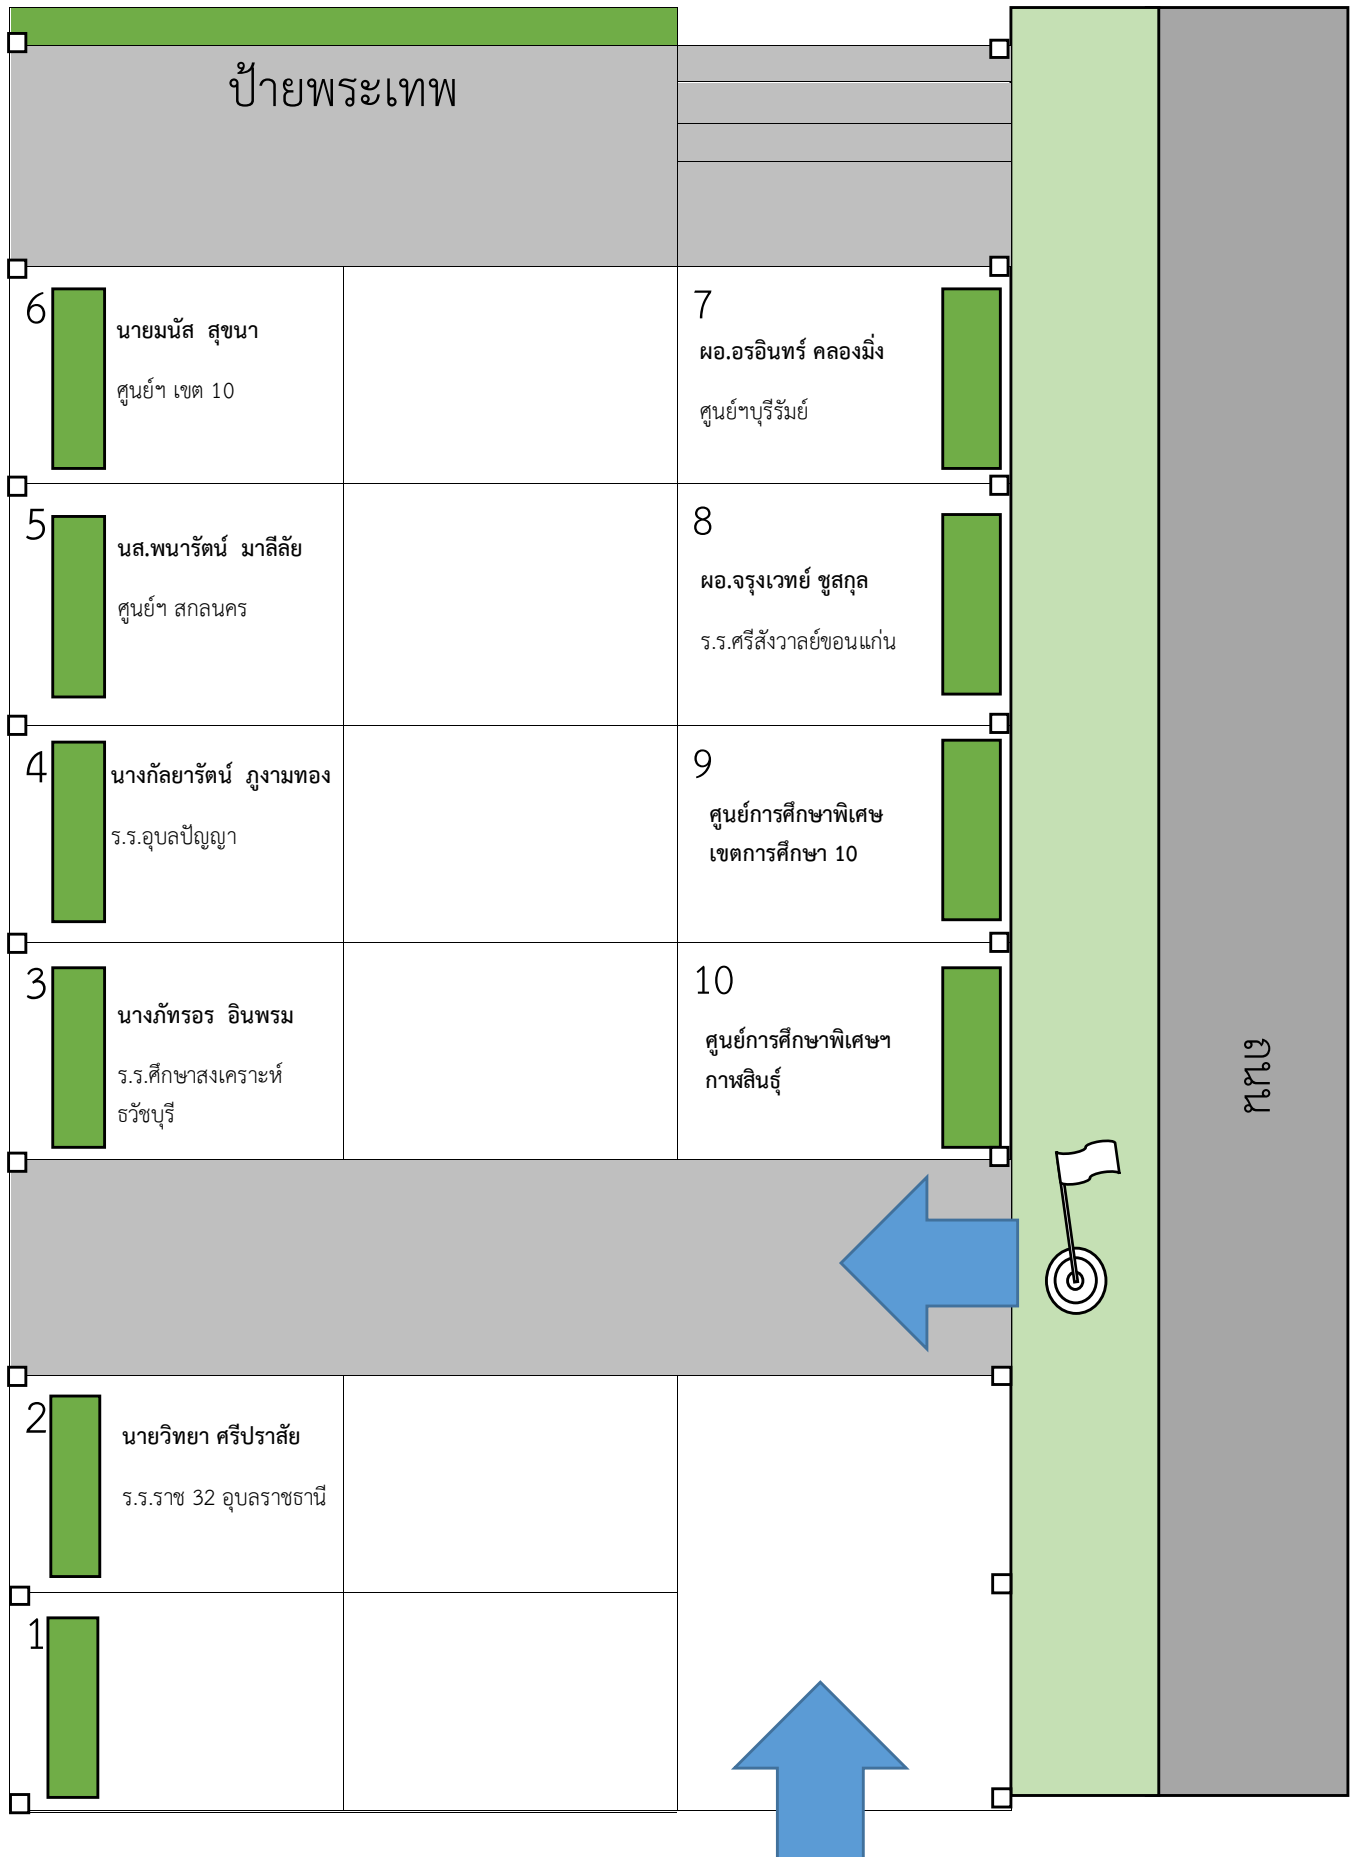

# ห้องสวนพฤกษศาสตร์โรงเรียน

# ใต้ถุนอาคาร 1

เวที

# แผนผังโรงเรียนสตรีศึกษาจังหวัดอุดรธานี

ห้องสวนพฤกษศาสตร์โรงเรียน

ใต้ถุนอาคาร 1

ห้องประชุมเฟื่องฟ้า