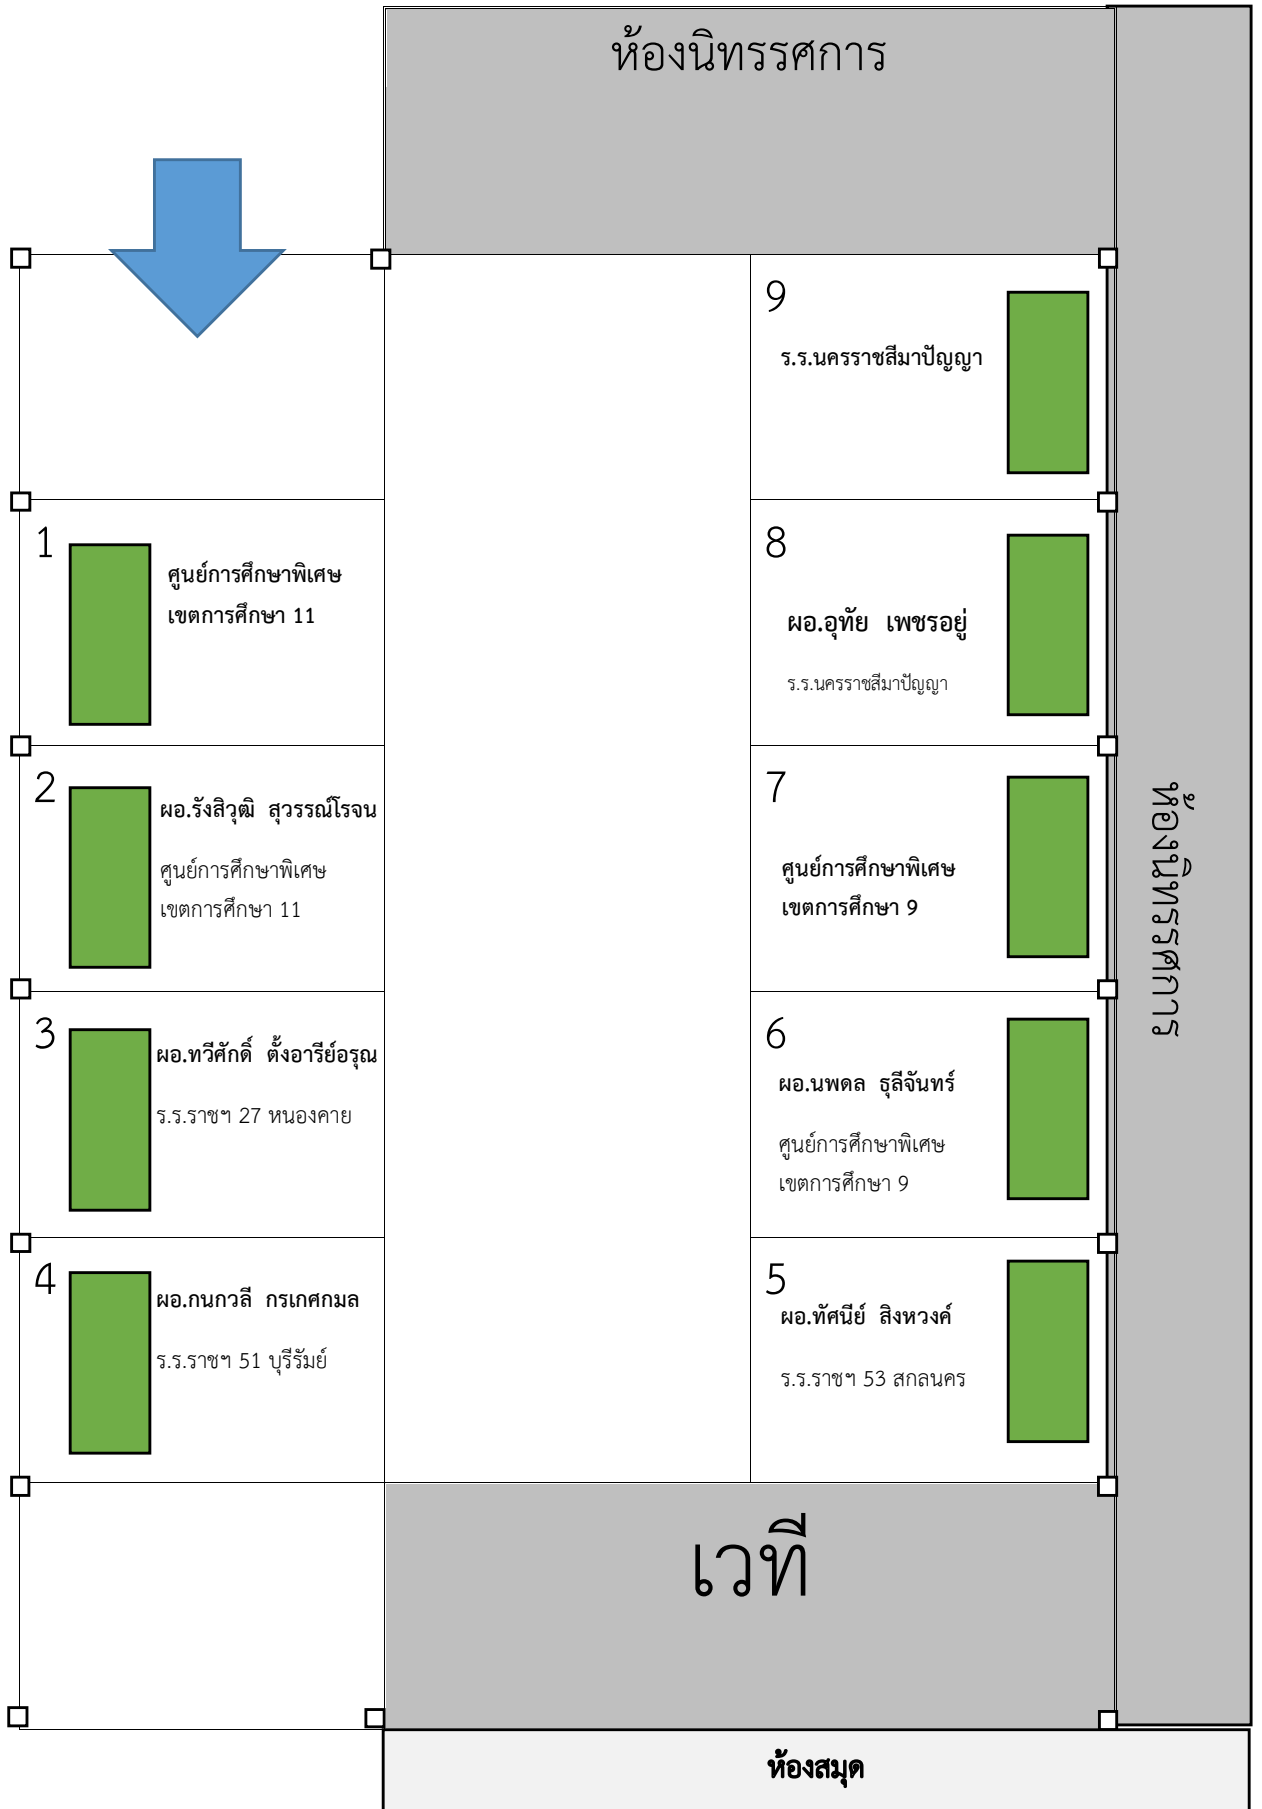

# ห้องสวนพฤกษศาสตร์โรงเรียน

# ใต้ถุนอาคาร 1

เวที

# แผนผังโรงเรียนสตรีศึกษาจังหวัดอุดรธานี

ห้องสวนพฤกษศาสตร์โรงเรียน

ใต้ถุนอาคาร 1

ห้องประชุมเฟื่องฟ้า